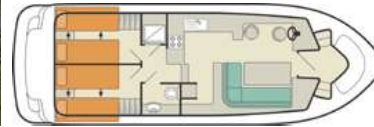

בחרו את היאכטה המתאימה לכם לשייט תעלות

דגמים מייצגים: עבור 2 ועד 12 נוסעים, לפי רמות מ-2 עד 5
 הסיחות כוללות: תאי שינה זוגיים עם מקלחת וב"ש, סלון/פינת אוכל, מטבחון עם כל הציוד לבישול והגשה. תנור בישול ואפייה, מקרר, מיקרו. כל הסיחות עם מרפסת עליונה והיגוי כפול (פנימי וחיצוני). מערכת מוזיקה, רדיו עם CD וכו'. הסיחות ברמה 5 עם מיזוג אויר, כל הסיחות עם אורור ומערכת חימום מרכזית, מסך טלוויזיה ומכשיר DVD. למעוניינים, מערכת WiFi לגלישה ותיקשורת במחשב הנייד שלכם.

יאכטה עבור 6 נוסעים / 3 תאים / רמה 4

Emperor / Sleeps 6 + 2 / 3 cabin / 3 stars
Shanon Star / sleeps 6 + 2 cabin / 3 stars

יאכטה עבור 6 + 2 נוסעים / 3 תאים / רמה 3
יאכטה עבור 6 + 2 נוסעים / 3 תאים / רמה 3

באנגליה בלבד - סירה עם גג ניפתח

באירלנד בלבד

Royal Mystique / Sleeps 4 + 2 / 2 cabins / 5 stars

יאכטה 4 + 2 נוסעים / 2 תאים / רמה 5

Caprice / Sleeps 4 + 2 / 2 cabins / 4 stars

יאכטה עבור 4 + 2 נוסעים / 2 תאים / רמה 4

Tango / Sleeps 4 + 2 / 2 cabins / 4 stars

יאכטה עבור 4 + 2 נוסעים / 2 תאים / רמה 4

Corvette / Sleeps 4 + 2 cabins / 3 stars

יאכטה עבור 4 + 2 נוסעים / 2 תאים / רמה 3

Tamaris / Lake Star / Sleeps 4 / 2 cabins / 2 stars