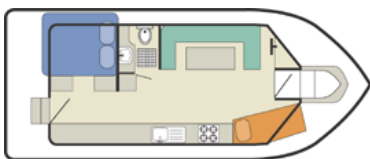

בחרו את היאכטה המתאימה לכם לשייט תעלות

דגמים מייצגים: עבור 2 ועד 12 נוסעים, לפי רמות מ-2 עד 5 הסירות כוללות: תאי שינה זוגיים עם מקלחת וב"ש, סלון/פינת אוכל, מטבחון עם כל הציוד לבישול והגשה. תנור בישול ואפייה, מקרר, מיקרו. כל הסירות עם מרפסת עליונה והיגוי כפול (פנימי וחיצוני). מערכת מוזיקה, רדיו עם CD וכו'. הסירות ברמה 5 עם מיזוג אויר, כל הסירות עם אורור ומערכת חימום מרכזית, מסך טלוויזיה ומכשיר DVD. למעוניינים, מערכת WiFi לגלישה ותיקשורת במחשב הנייד שלכם.

Tango / Sleeps 4 + 2 / 2 cabins / 4 stars

יאכטה עבור 4 + 2 נוסעים / 2 תאים / רמה 4

Corvette / Sleeps 4 + 2 cabins / 3 stars

יאכטה עבור 4 + 2 נוסעים / 2 תאים / רמה 3

Tamaris / Lake Star / Sleeps 4 / 2 cabins / 2 stars

יאכטה 4 נוסעים / 2 תאים / רמה 2

Cirrus / Sleeps 2 + 2 child / 1 cabin / 3 stars

יאכטה עבור 2 + 2 ילדים / תא 1 / רמה 3

Sheba / Sleeps 3 + 2 child / 1 cabin / 2 stars

יאכטה 3 + 2 ילדים / תא 1 / רמה 2

ראה תמונות פנים כדוגמה הנ"ל