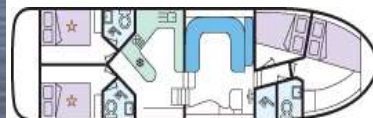

בחרו את היאכטה המתאימה לכם לשייט תעלות

דגמים מייצגים: עבור 2 ועד 12 נוסעים, לפי רמות מ-2 עד 5
 הסיחות כוללות: תאי שינה זוגיים עם מקלחת וב"ש, סלון/פינת אוכל, מטבחון עם כל הציוד לבישול והגשה. תנור בישול ואפייה, מקרר, מיקרו. כל הסיחות עם מרפסת עליונה והיגוי כפול (פנימי וחיצוני). מערכת מוזיקה, רדיו עם CD וכו'. הסיחות ברמה 5 עם מיזוג אויר, כל הסיחות עם אורור ומערכת חימום מרכזית, מסך טלוויזיה ומכשיר DVD. למעוניינים, מערכת WiFi לגלישה ותיקשורת במחשב הנייד שלכם.

Vision 4 / Sleeps 8 + 1 / 4 cabins / 5 stars
 Vision 3 / Sleeps 6 + 4 / 3 cabins / 5 stars

יאכטה עבור 8 + 1 נוסעים / 4 תאים / רמה 5
 יאכטה עבור 6 + 4 נוסעים / 3 תאים / רמה 5

Magnifique / Sleeps 8 + 2 / 4 cabins / 4 stars

יאכטה עבור 8 + 2 נוסעים / 4 תאים / רמה 4

Salsa / Model A Sleeps 8 + 2 / 4 cabins / 4 stars
 Salsa / Model B Sleeps 8 + 4 / 4 cabins / 4 stars

יאכטות עבור 8 + 2 נוסעים / רמה 4
 יאכטות עבור 8 + 4 נוסעים / רמה 4