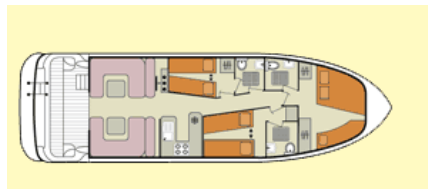

בחרו את היאכטה המתאימה לכם לשייט תעלות

דגמים מייצגים: עבור 2 ועד 12 נוסעים, לפי רמות מ-2 עד 5 הסירות כוללות: תאי שינה זוגיים עם מקלחת וב"ש, סלון/פינת אוכל, מטבחון עם כל הציוד לבישול והגשה. תנור בישול ואפייה, מקרר, מיקרו. כל הסירות עם מרפסת עליונה והיגוי כפול (פנימי וחיצוני). מערכת מוזיקה, רדיו עם CD וכו'. הסירות ברמה 5 עם מיזוג אויר, כל הסירות עם אורור ומערכת חימום מרכזית, מסך טלוויזיה ומכשיר DVD. למעוניינים, מערכת WiFi לגלישה ותיקשורת במחשב הנייד שלכם.

Magnifique / Sleeps 8 + 2 / 4 cabins / 4 stars

יאכטה עבור 8 + 2 נוסעים / 4 תאים / רמה 4

Salsa / Model A Sleeps 8 + 2 / 4 cabins / 4 stars
 Salsa / Model B Sleeps 8 + 4 / 4 cabins / 4 stars

יאכטות עבור 8 + 2 נוסעים / רמה 4
 יאכטות עבור 8 + 4 נוסעים / רמה 4

Tower / Sleeps 8 + 4 / 4 cabins / 3 stars
 Millau / Sleeps 8 / 4 cabins / 3 stars
 Normandie / Sleeps 6 + 4 / 2 stars

יאכטה עבור 8 + 4 נוסעים / 4 תאים / רמה 3
 יאכטה עבור 8 נוסעים / 4 תאים / רמה 3
 יאכטה עבור 6 + 4 נוסעים / 3 תאים / רמה 2

Mistique / Sleeps 6 + 2 / 3 cabins / 5 stars

יאכטה עבור 6 + 2 נוסעים / 3 תאים / רמה 5

Elegance / Sleeps 6 + 3 cabins / 4 stars

יאכטה עבור 6 נוסעים / 3 תאים / רמה 4

Continental / Sleeps 6 / 3 cabins / 3 stars