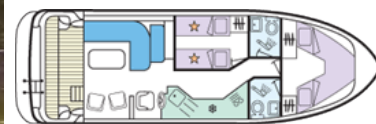

בחרו את היאכטה המתאימה לכם לשייט תעלות

דגמים מייצגים: עבור 2 ועד 12 נוסעים, לפי רמות מ-2 עד 5 הסירות כוללות: תאי שינה זוגיים עם מקלחת וב"ש, סלון/פינת אוכל, מטבחון עם כל הציוד לבישול והגשה. תנור בישול ואפייה, מקרר, מיקרו. כל הסירות עם מרפסת עליונה והיגוי כפול (פנימי וחיצוני). מערכת מוזיקה, רדיו עם CD וכו'. הסירות ברמה 5 עם מיזוג אויר, כל הסירות עם אורור ומערכת חימום מרכזית, מסך טלוויזיה ומכשיר DVD. למעוניינים, מערכת WiFi לגלישה ותיקשורת במחשב הנייד שלכם.

באנגליה בלבד - סירה עם גג ניפתח

באירלנד בלבד

Royal Mystique / Sleeps 4 + 2 / 2 cabins / 5 stars

יאכטה 4 + 2 נוסעים / 2 תאים / רמה 5

Caprice / Sleeps 4 + 2 / 2 cabins / 4 stars

יאכטה עבור 4 + 2 נוסעים / 2 תאים / רמה 4

Tango / Sleeps 4 + 2 / 2 cabins / 4 stars

יאכטה עבור 4 + 2 נוסעים / 2 תאים / רמה 4

Corvette / Sleeps 4 + 2 cabins / 3 stars

יאכטה עבור 4 + 2 נוסעים / 2 תאים / רמה 3

Tamaris / Lake Star / Sleeps 4 / 2 cabins / 2 stars

יאכטה 4 נוסעים / 2 תאים / רמה 2

Cirrus / Sleeps 2 + 2 child / 1 cabin / 3 stars

יאכטה עבור 2 + 2 ילדים / תא 1 / רמה 3

Sheba / Sleeps 3 + 2 child / 1 cabin / 2 stars

יאכטה 3 + 2 ילדים / תא 1 / רמה 2

ראה תמונות פנים כדוגמה הנ"ל