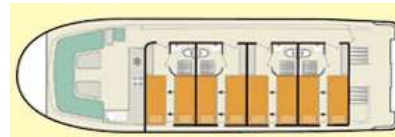

בחרו את היאכטה המתאימה לכם לשייט תעלות

דגמים מייצגים: עבור 2 ועד 12 נוסעים, לפי רמות מ-2 עד 5
 הסיחות כוללות: תאי שינה זוגיים עם מקלחת וב"ש, סלון/פינת אוכל, מטבחון עם כל הציוד לבישול והגשה. תנור בישול ואפייה, מקרר, מיקרו. כל הסיחות עם מרפסת עליונה והיגוי כפול (פנימי וחיצוני). מערכת מוזיקה, רדיו עם CD וכו'. הסיחות ברמה 5 עם מיזוג אויר, כל הסיחות עם אורור ומערכת חימום מרכזית, מסך טלוויזיה ומכשיר DVD. למעוניינים, מערכת WiFi לגלישה ותיקשורת במחשב הנייד שלכם.

Vision 4 / Sleeps 8 + 1 / 4 cabins / 5 stars
 Vision 3 / Sleeps 6 + 4 / 3 cabins / 5 stars

יאכטה עבור 8 + 1 נוסעים / 4 תאים / רמה 5
 יאכטה עבור 6 + 4 נוסעים / 3 תאים / רמה 5

Magnifique / Sleeps 8 + 2 / 4 cabins / 4 stars

יאכטה עבור 8 + 2 נוסעים / 4 תאים / רמה 4

Salsa / Model A Sleeps 8 + 2 / 4 cabins / 4 stars
 Salsa / Model B Sleeps 8 + 4 / 4 cabins / 4 stars

יאכטות עבור 8 + 2 נוסעים / רמה 4
 יאכטות עבור 8 + 4 נוסעים / רמה 4