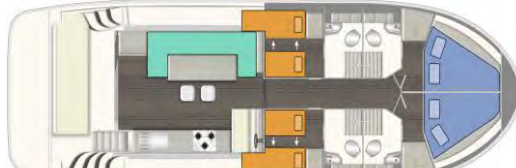

בחרו את היאכטה המתאימה לכם לשייט תעלות

דגמים מייצגים: עבור 2 ועד 12 נוסעים, לפי רמות מ-2 עד 5 הסירות כוללות: תאי שינה זוגיים עם מקלחת וב"ש, סלון/פינת אוכל, מטבחון עם כל הציוד לבישול והגשה. תנור בישול ואפייה, מקרר, מיקרו. כל הסירות עם מרפסת עליונה והיגוי כפול (פנימי וחיצוני). מערכת מוזיקה, רדיו עם CD וכו'. הסירות ברמה 5 עם מיזוג אויר, כל הסירות עם אורור ומערכת חימום מרכזית, מסך טלוויזיה ומכשיר DVD. למעוניינים, מערכת WiFi לגלישה ותיקשורת במחשב הנייד שלכם.

Horizon 2 / Sleep 2+2 / 2 Cabins / 5 Stars
Horizon 2S / Sleep 4+1 / 2 Cabins / 5 Stars
Horizon 3 / Sleep 6+2 / 3 Cabins / 5 Stars
Horizon 4 / Sleep 8+2 / 4 Cabins / 5 Stars
Horizon 5 / Sleep 10+2 / 5 Cabins / 5 Stars

יאכטה עבור 2+2 ילדים / 2 תאים / רמה 5
יאכטה עבור 1+4 ילד / 2 תאים / רמה 5
יאכטה עבור 2+6 ילדים / 3 תאים / רמה 5
יאכטה עבור 2+8 ילדים / 4 תאים / רמה 5
יאכטה עבור 2+10 ילדים / 5 תאים / רמה 5

Horizon 4