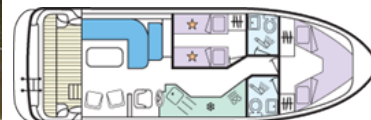

בחרו את היאכטה המתאימה לכם לשייט תעלות

דגמים מייצגים: עבור 2 ועד 12 נוסעים, לפי רמות מ-2 עד 5 הסירות כוללות: תאי שינה זוגיים עם מקלחת וב"ש, סלון/פינת אוכל, מטבחון עם כל הציוד לבישול והגשה. תנור בישול ואפייה, מקרר, מיקרו. כל הסירות עם מרפסת עליונה והיגוי כפול (פנימי וחיצוני). מערכת מוזיקה, רדיו עם CD וכו'. הסירות ברמה 5 עם מיזוג אויר, כל הסירות עם אורור ומערכת חימום מרכזית, מסך טלוויזיה ומכשיר DVD. למעוניינים, מערכת WiFi לגלישה ותיקשורת במחשב הנייד שלכם.

באנגליה בלבד - סירה עם גג ניפתח

באירלנד בלבד

Royal Mystique / Sleeps 4 + 2 / 2 cabins / 5 stars

יאכטה 4 + 2 נוסעים / 2 תאים / רמה 5

Caprice / Sleeps 4 + 2 / 2 cabins / 4 stars

יאכטה עבור 4 + 2 נוסעים / 2 תאים / רמה 4

Tango / Sleeps 4 + 2 / 2 cabins / 4 stars

יאכטה עבור 4 + 2 נוסעים / 2 תאים / רמה 4

Corvette / Sleeps 4 + 2 cabins / 3 stars

יאכטה עבור 4 + 2 נוסעים / 2 תאים / רמה 3

Tamaris / Lake Star / Sleeps 4 / 2 cabins / 2 stars

יאכטה 4 נוסעים / 2 תאים / רמה 2

Cirrus / Sleeps 2 + 2 child / 1 cabin / 3 stars

יאכטה עבור 2 + 2 ילדים / תא 1 / רמה 3

Sheba / Sleeps 3 + 2 child / 1 cabin / 2 stars

יאכטה 3 + 2 ילדים / תא 1 / רמה 2

ראה תמונות פנים כדוגמה הנ"ל