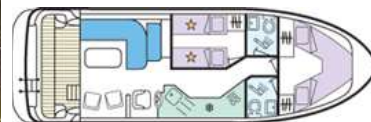

בחרו את היאכטה המתאימה לכם לשייט תעלות

דגמים מייצגים: עבור 2 ועד 12 נוסעים, לפי רמות מ-2 עד 5
 הסיחות כוללות: תאי שינה זוגיים עם מקלחת וב"ש, סלון/פינת אוכל, מטבחון עם כל הציוד לבישול והגשה. תנור בישול ואפייה, מקרר, מיקרו. כל הסיחות עם מרפסת עליונה והיגוי כפול (פנימי וחיצוני). מערכת מוזיקה, רדיו עם CD וכו'. הסיחות ברמה 5 עם מיזוג אויר, כל הסיחות עם אורור ומערכת חימום מרכזית, מסך טלוויזיה ומכשיר DVD. למעוניינים, מערכת WiFi לגלישה ותיקשורת במחשב הנייד שלכם.

יאכטה עבור 6 נוסעים / 3 תאים / רמה 4

Emperor / Sleeps 6 + 2 / 3 cabin / 3 stars
Shanon Star / sleeps 6 + 2 cabin / 3 stars

יאכטה עבור 6 + 2 נוסעים / 3 תאים / רמה 3
יאכטה עבור 6 + 2 נוסעים / 3 תאים / רמה 3

באנגליה בלבד - סירה עם גג ניפתח

באירלנד בלבד

Royal Mystique / Sleeps 4 + 2 / 2 cabins / 5 stars

יאכטה 4 + 2 נוסעים / 2 תאים / רמה 5

Caprice / Sleeps 4 + 2 / 2 cabins / 4 stars

יאכטה עבור 4 + 2 נוסעים / 2 תאים / רמה 4

Tango / Sleeps 4 + 2 / 2 cabins / 4 stars

יאכטה עבור 4 + 2 נוסעים / 2 תאים / רמה 4

Corvette / Sleeps 4 + 2 cabins / 3 stars

יאכטה עבור 4 + 2 נוסעים / 2 תאים / רמה 3

Tamaris / Lake Star / Sleeps 4 / 2 cabins / 2 stars