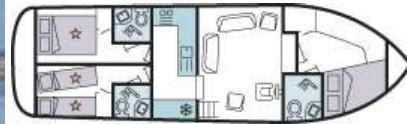

בחרו את היאכטה המתאימה לכם לשייט תעלות

דגמים מייצגים: עבור 2 ועד 12 נוסעים, לפי רמות מ-2 עד 5
 הסיחות כוללות: תאי שינה זוגיים עם מקלחת וב"ש, סלון/פינת אוכל, מטבחון עם כל הציוד לבישול והגשה. תנור בישול ואפייה, מקרר, מיקרו. כל הסיחות עם מרפסת עליונה והיגוי כפול (פנימי וחיצוני). מערכת מוזיקה, רדיו עם CD וכו'. הסיחות ברמה 5 עם מיזוג אויר, כל הסיחות עם אורור ומערכת חימום מרכזית, מסך טלוויזיה ומכשיר DVD. למעוניינים, מערכת WiFi לגלישה ותיקשורת במחשב הנייד שלכם.

Tower / Sleeps 8 + 4 / 4 cabins / 3 stars
 Millau / Sleeps 8 / 4 cabins / 3 stars
 Normandie / Sleeps 6 + 4 / 2 stars

יאכטה עבור 8 + 4 נוסעים / 4 תאים / רמה 3
 יאכטה עבור 8 נוסעים / 4 תאים / רמה 3
 יאכטה עבור 6 + 4 נוסעים / 3 תאים / רמה 2

Mistique / Sleeps 6 + 2 / 3 cabins / 5 stars

יאכטה עבור 6 + 2 נוסעים / 3 תאים / רמה 5

Elegance / Sleeps 6 + 3 cabins / 4 stars

יאכטה עבור 6 נוסעים / 3 תאים / רמה 4

Continental / Sleeps 6 / 3 cabins / 3 stars

יאכטה עבור 6 נוסעים / 3 תאים / רמה 4

Emperor / Sleeps 6 + 2 / 3 cabin / 3 stars
Shanon Star / sleeps 6 + 2 cabin / 3 stars

יאכטה עבור 6 + 2 נוסעים / 3 תאים / רמה 3
יאכטה עבור 6 + 2 נוסעים / 3 תאים / רמה 3