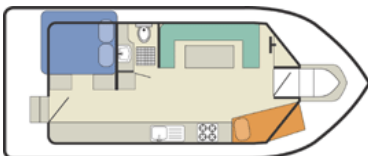

בחרו את היאכטה המתאימה לכם לשייט תעלות

דגמים מייצגים: עבור 2 ועד 12 נוסעים, לפי רמות מ-2 עד 5 הסירות כוללות: תאי שינה זוגיים עם מקלחת וב"ש, סלון/פינת אוכל, מטבחון עם כל הציוד לבישול והגשה. תנור בישול ואפייה, מקרר, מיקרו. כל הסירות עם מרפסת עליונה והיגוי כפול (פנימי וחיצוני). מערכת מוזיקה, רדיו עם CD וכו'. הסירות ברמה 5 עם מיזוג אויר, כל הסירות עם אורור ומערכת חימום מרכזית, מסך טלוויזיה ומכשיר DVD. למעוניינים, מערכת WiFi לגלישה ותיקשורת במחשב הנייד שלכם.

Tango / Sleeps 4 + 2 / 2 cabins / 4 stars

יאכטה עבור 4 + 2 נוסעים / 2 תאים / רמה 4

Corvette / Sleeps 4 + 2 cabins / 3 stars

יאכטה עבור 4 + 2 נוסעים / 2 תאים / רמה 3

Tamaris / Lake Star / Sleeps 4 / 2 cabins / 2 stars

יאכטה 4 נוסעים / 2 תאים / רמה 2

Cirrus / Sleeps 2 + 2 child / 1 cabin / 3 stars

יאכטה עבור 2 + 2 ילדים / תא 1 / רמה 3

Sheba / Sleeps 3 + 2 child / 1 cabin / 2 stars

יאכטה 3 + 2 ילדים / תא 1 / רמה 2

ראה תמונות פנים כדוגמה הנ"ל