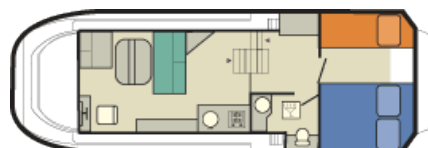

בחרו את היאכטה המתאימה לכם לשייט תעלות

דגמים מייצגים: עבור 2 ועד 12 נוסעים, לפי רמות מ-2 עד 5 הסירות כוללות: תאי שינה זוגיים עם מקלחת וב"ש, סלון/פינת אוכל, מטבחון עם כל הציוד לבישול והגשה. תנור בישול ואפייה, מקרר, מיקרו. כל הסירות עם מרפסת עליונה והיגוי כפול (פנימי וחיצוני). מערכת מוזיקה, רדיו עם CD וכו'. הסירות ברמה 5 עם מיזוג אויר, כל הסירות עם אורור ומערכת חימום מרכזית, מסך טלוויזיה ומכשיר DVD. למעוניינים, מערכת WiFi לגלישה ותיקשורת במחשב הנייד שלכם.

יאכטה 4 נוסעים / 2 תאים / רמה 2

Cirrus / Sleeps 2 + 2 child / 1 cabin / 3 stars

יאכטה עבור 2 + 2 ילדים / תא 1 / רמה 3

Sheba / Sleeps 3 + 2 child / 1 cabin / 2 stars

יאכטה 3 + 2 ילדים / תא 1 / רמה 2

ראה תמונות פנים כדוגמה הנ"ל