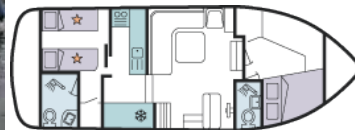

Corvette / Sleeps 4 + 2 cabins / 3 stars

יאכטה עבור 4 + 2 נוסעים / 2 תאים / רמה 3