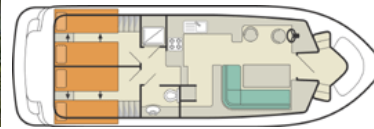

בחרו את היאכטה המתאימה לכם לשייט תעלות

דגמים מייצגים: עבור 2 ועד 12 נוסעים, לפי רמות מ-2 עד 5 הסירות כוללות: תאי שינה זוגיים עם מקלחת וב"ש, סלון/פינת אוכל, מטבחון עם כל הציוד לבישול והגשה. תנור בישול ואפייה, מקרר, מיקרו. כל הסירות עם מרפסת עליונה והיגוי כפול (פנימי וחיצוני). מערכת מוזיקה, רדיו עם CD וכו'. הסירות ברמה 5 עם מיזוג אויר, כל הסירות עם אורור ומערכת חימום מרכזית, מסך טלוויזיה ומכשיר DVD. למעוניינים, מערכת WiFi לגלישה ותיקשורת במחשב הנייד שלכם.

יאכטה עבור 6 נוסעים / 3 תאים / רמה 4

Emperor / Sleeps 6 + 2 / 3 cabin / 3 stars

יאכטה עבור 6 + 2 נוסעים / 3 תאים / רמה 3

Shanon Star / sleeps 6 + 2 cabin / 3 stars

יאכטה עבור 6 + 2 נוסעים / 3 תאים / רמה 3

באנגליה בלבד - סירה עם גג ניפתח

באירלנד בלבד

Royal Mystique / Sleeps 4 + 2 / 2 cabins / 5 stars

יאכטה 4 + 2 נוסעים / 2 תאים / רמה 5

Caprice / Sleeps 4 + 2 / 2 cabins / 4 stars

יאכטה עבור 4 + 2 נוסעים / 2 תאים / רמה 4

Tango / Sleeps 4 + 2 / 2 cabins / 4 stars

יאכטה עבור 4 + 2 נוסעים / 2 תאים / רמה 4

Corvette / Sleeps 4 + 2 cabins / 3 stars

יאכטה עבור 4 + 2 נוסעים / 2 תאים / רמה 3

Tamaris / Lake Star / Sleeps 4 / 2 cabins / 2 stars