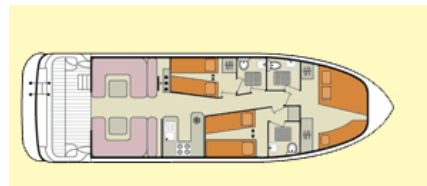

בחרו את היאכטה המתאימה לכם לשייט תעלות

דגמים מייצגים: עבור 2 ועד 12 נוסעים, לפי רמות מ-2 עד 5 הסירות כוללות: תאי שינה זוגיים עם מקלחת וב"ש, סלון/פינת אוכל, מטבחון עם כל הציוד לבישול והגשה. תנור בישול ואפייה, מקרר, מיקרו. כל הסירות עם מרפסת עליונה והיגוי כפול (פנימי וחיצוני). מערכת מוזיקה, רדיו עם CD וכו'. הסירות ברמה 5 עם מיזוג אויר, כל הסירות עם אורור ומערכת חימום מרכזית, מסך טלוויזיה ומכשיר DVD. למעוניינים, מערכת WiFi לגלישה ותיקשורת במחשב הנייד שלכם.

יאכטה עבור 8 + 2 נוסעים / 4 תאים / רמה 4

Salsa / Model A Sleeps 8 + 2 / 4 cabins / 4 stars
 Salsa / Model B Sleeps 8 + 4 / 4 cabins / 4 stars

יאכטות עבור 8 + 2 נוסעים / רמה 4
 יאכטות עבור 8 + 4 נוסעים / רמה 4

Tower / Sleeps 8 + 4 / 4 cabins / 3 stars
 Millau / Sleeps 8 / 4 cabins / 3 stars
 Normandie / Sleeps 6 + 4 / 2 stars

יאכטה עבור 8 + 4 נוסעים / 4 תאים / רמה 3
 יאכטה עבור 8 נוסעים / 4 תאים / רמה 3
 יאכטה עבור 6 + 4 נוסעים / 3 תאים / רמה 2

Mistique / Sleeps 6 + 2 / 3 cabins / 5 stars

יאכטה עבור 6 + 2 נוסעים / 3 תאים / רמה 5

Elegance / Sleeps 6 + 3 cabins / 4 stars

יאכטה עבור 6 נוסעים / 3 תאים / רמה 4

Continental / Sleeps 6 / 3 cabins / 3 stars