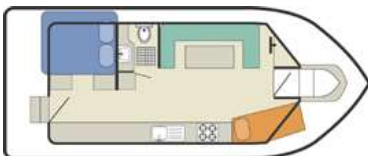

בחרו את היאכטה המתאימה לכם לשייט תעלות

דגמים מייצגים: עבור 2 ועד 12 נוסעים, לפי רמות מ-2 עד 5
 הסיחות כוללות: תאי שינה זוגיים עם מקלחת וב"ש, סלון/פינת אוכל, מטבחון עם כל הציוד לבישול והגשה. תנור בישול ואפייה, מקרר, מיקרו. כל הסיחות עם מרפסת עליונה והיגוי כפול (פנימי וחיצוני). מערכת מוזיקה, רדיו עם CD וכו'. הסיחות ברמה 5 עם מיזוג אויר, כל הסיחות עם אורור ומערכת חימום מרכזית, מסך טלוויזיה ומכשיר DVD. למעוניינים, מערכת WiFi לגלישה ותיקשורת במחשב הנייד שלכם.

Tango / Sleeps 4 + 2 / 2 cabins / 4 stars

יאכטה עבור 4 + 2 נוסעים / 2 תאים / רמה 4

Corvette / Sleeps 4 + 2 cabins / 3 stars

יאכטה עבור 4 + 2 נוסעים / 2 תאים / רמה 3

Tamaris / Lake Star / Sleeps 4 / 2 cabins / 2 stars

יאכטה 4 נוסעים / 2 תאים / רמה 2

Cirrus / Sleeps 2 + 2 child / 1 cabin / 3 stars

יאכטה עבור 2 + 2 ילדים / תא 1 / רמה 3

Sheba / Sleeps 3 + 2 child / 1 cabin / 2 stars

יאכטה 3 + 2 ילדים / תא 1 / רמה 2

ראה תמונות פנים כדוגמה הנ"ל